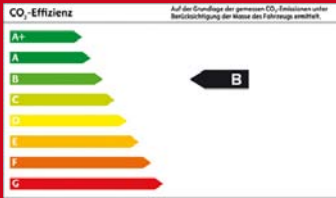

Hier brauchen Sie kein Würfelglück:

Vorfürswagen inkl. 7 Jahre  
Kia-Herstellergarantie\*

**z.B. Kia Picanto Vision,**  
Signalrot, Vorfürswagen, EZ 4/11,  
51 KW / 70 PS, Benzin, 1.500 km,  
Klimaanlage u.v.m.

UPE<sup>1</sup> €      Hauspreis €  
**12.264,-    9.280,-**

**z.B. Kia Venga Vision, 1,4 5G,**  
5-türig, Steinschwarz Metallic, EZ  
6/11, 66 KW / 90 PS, 100 km,  
Winter-Paket u.v.m.

UPE<sup>1</sup> €      Hauspreis €  
**17.640,-    13.990,-**

**z.B. Kia Rio Spirit, 1,4 CDRI,**  
fresh beige Metallic, EZ 1/12, 66  
KW / 90 PS, 1.000 km, Technik-  
Paket u.v.m.

UPE<sup>1</sup> €      Hauspreis €  
**19.945,-    16.800,-**

**z.B. Kia Sorento Automatik  
Vision, Titaniumsilber Met., EZ**  
3/11, 145 KW / 197 PS, Diesel,  
15.000 km, Leder-, Style- und  
Sport-Paket u.v.m.

UPE<sup>1</sup> €      Hauspreis €  
**40.385,-    32.960,-**

Kraftstoffverbrauch (l/100 km)  
innerorts/ausserorts/kombiniert/  
CO<sub>2</sub>-Emission (g/km)/Energieeffi-  
zienzklasse: Picanto: 5,4/3,6/4,2/  
99/C; Venga: 7,5/5,5/6,2/147/D;  
Rio: 5,0/3,8/4,3/113/A.