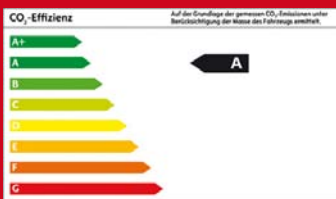

UPE<sup>1</sup> €      Hauspreis €  
**12.264,-    9.280,-**

**z.B. Kia Venga Vision, 1,4 5G,**  
5-türig, Steinschwarz Metallic, EZ  
6/11, 66 KW / 90 PS, 100 km,  
Winter-Paket u.v.m.

UPE<sup>1</sup> €      Hauspreis €  
**17.640,-    13.990,-**

**z.B. Kia Rio Spirit, 1,4 CDRI,**  
fresh beige Metallic, EZ 1/12, 66  
KW / 90 PS, 1.000 km, Technik-  
Paket u.v.m.

UPE<sup>1</sup> €      Hauspreis €  
**19.945,-    16.800,-**

**z.B. Kia Sorento Automatik  
Vision, Titaniumsilber Met., EZ**  
3/11, 145 KW / 197 PS, Diesel,  
15.000 km, Leder-, Style- und  
Sport-Paket u.v.m.

UPE<sup>1</sup> €      Hauspreis €  
**40.385,-    32.960,-**

Kraftstoffverbrauch (l/100 km)  
innerorts/ausserorts/kombiniert/  
CO<sub>2</sub>-Emission (g/km)/Energieeffi-  
zienzklasse: Picanto: 5,4/3,6/4,2/  
99/C; Venga: 7,5/5,5/6,2/147/D;  
Rio: 5,0/3,8/4,3/113/A.