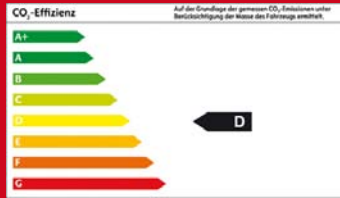

z.B. Kia Rio Spirit, 1,4 CDRI,
fresh beige Metallic, EZ 1/12, 66
KW / 90 PS, 1.000 km, Technik-
Paket u.v.m.

UPE¹ €   Hauspreis €
19.945,-   16.800,-

**z.B. Kia Sorento Automatik
Vision, Titaniumsilber Met., EZ**
3/11, 145 KW / 197 PS, Diesel,
15.000 km, Leder-, Style- und
Sport-Paket u.v.m.

UPE¹ €   Hauspreis €
40.385,-   32.960,-